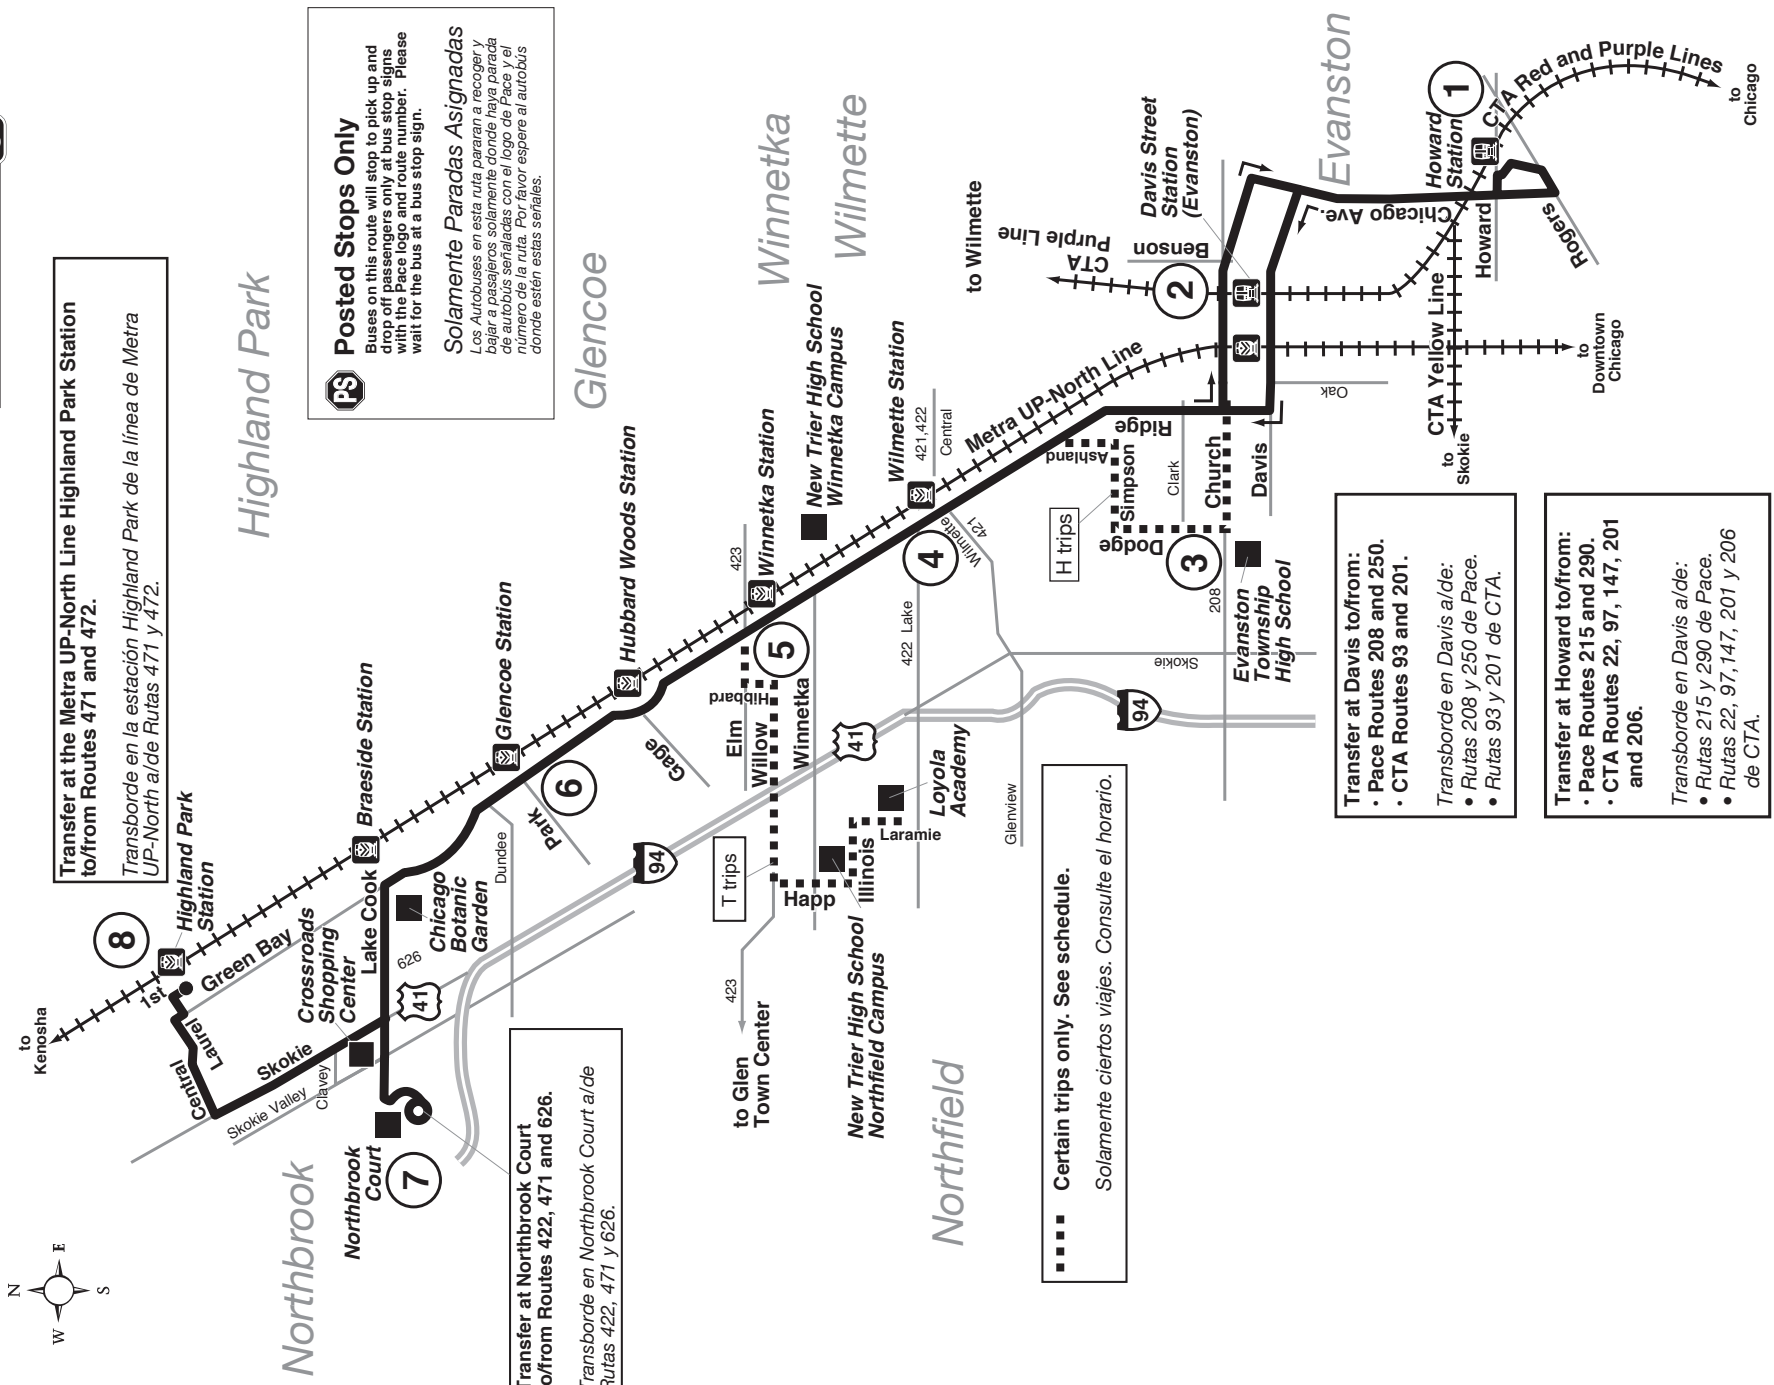

Route 213

Todos los autobuses de Pace en esta ruta están equipados con portabicicletas.

El servicio de Pace es accesible para sillas de ruedas.

PS Posted Stops Only
Buses on this route will stop to pick up and drop off passengers only at bus stop signs with the Pace logo and route number. Please wait for the bus at a bus stop sign.

Solamente Paradas Asignadas
Los Autobuses en esta ruta pararán a recoger y bajar a pasajeros solamente donde haya parada de autobús señaladas con el logo de Pace y el número de la ruta. Por favor espere al autobús donde estén estas señales.

Transfer at Davis to/from:

- Pace Routes 208 and 250.
- CTA Routes 93 and 201.

Transborde en Davis a/de:

- Rutas 208 y 250 de Pace.
- Rutas 93 y 201 de CTA.

Transfer at Howard to/from:

- Pace Routes 215 and 290.
- CTA Routes 22, 97, 147, 201 and 206.

Transborde en Howard a/de:

- Rutas 215 y 290 de Pace.
- Rutas 22, 97, 147, 201 y 206 de CTA.

Certain trips only. See schedule.
Solamente ciertos viajes. Consulte el horario.

Transfer at Northbrook Court to/from Routes 422, 471 and 626.
Transborde en Northbrook Court a/de Rutas 422, 471 y 626.

Transfer at the Metra UP-North Line Highland Park Station to/from Routes 471 and 472.
Transborde en la estación Highland Park de la línea de Metra UP-North a/de Rutas 471 y 472.

TARIFA PARA RUTA REGULAR

Use su tarjeta Ventra® o tarifa exacta en efectivo.
El Conductor No Tiene Cambio

CENTRO DE INFORMACION

Para información sobre viajes:
Centro de Información sobre Viajes del RTA
(312) 836-7000

Para otra información:
Departamento de Servicio al Cliente de Pace
(847) 364-PACE (7223)

COMPAÑIA DE TRANSPORTE

OPERATED BY: Pace North Shore
For lost and found call (847) 869-3878

INFORMACIÓN ADICIONAL

REGULAR FARE ROUTE

Use your Ventra® Card or exact fare in cash.
Driver Has No Change

TRAVEL INFORMATION

For travel information:
RTA Travel Information Center
(312) 836-7000

For other information:
Pace Customer Relations
(847) 364-PACE (7223)

CARRIER INFORMATION

OPERADO POR: Pace North Shore
Para información sobre objetos perdidos (847) 869-3878

ADDITIONAL INFORMATION

213 Green Bay Road

All Pace service is wheelchair accessible.

All Pace buses on this route are equipped with bike racks.

Posted Stops Only
Solamente Paradas Asignadas

Major Destinations

Destinos mayores

1. CTA Red Line Howard Station
   - CTA Purple Line Davis Station
   - Evanston Township High School
   - New Trier High School: Winnetka Campus Northfield Campus
   - Chicago Botanic Garden
   - Northbrook Court
   - Metra UP-North Line
2. **Monday - Saturday Service**
   Servicio de Lunes a Sábado